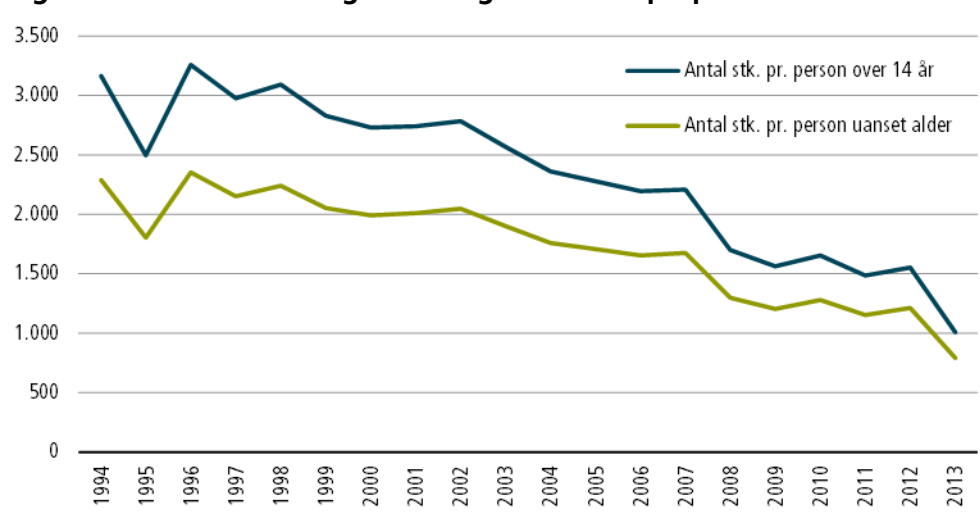

Tobaksstatistik 1994-2013

Nye tal i statistikbanken

Grønlands Statistik har i dag lagt nye statistikfiler i statistikbanken der omhandler indførsel af tobaksvarer der er afgiftsbelagte. Tallene indeholder bl.a. landskassens provenu og en beregning af antal indførte cigaretter pr. person over 14 år og for hele befolkningen, jf. figur 1.

Figur 1. Antal indførte cigaretter i gennemsnit pr. person

Anm.: Cigaretter antages at veje 1 gram pr. stk. Medio befolkningen er benyttet til at beregne antal stk. pr. person.
Kilde: <http://bank.stat.gl/SUDTOB2>

Det ses af figuren, at indførslen af cigaretter i gennemsnit pr. person er mere end halveret i perioden fra 1994 til 2013. Alene fra 2012 til 2013 er der tale om et fald på 35,1 pct. for alle personer som er over 14 år.

Publikationen "Tobaksstatistik 1994-2013" kan hentes som pdf-fil på Grønlands Statistiks hjemmeside www.stat.gl. Mere detaljerede tabeller vedrørende publikationen kan ligeledes findes i statistikbanken.

Ønskes yderligere oplysninger kan henvendelse ske til statistikchef Anders Blaabjerg på e-mail abla@stat.gl (tlf. 34 57 81).

Med venlig hilsen

Anders Blaabjerg
Statistikchef